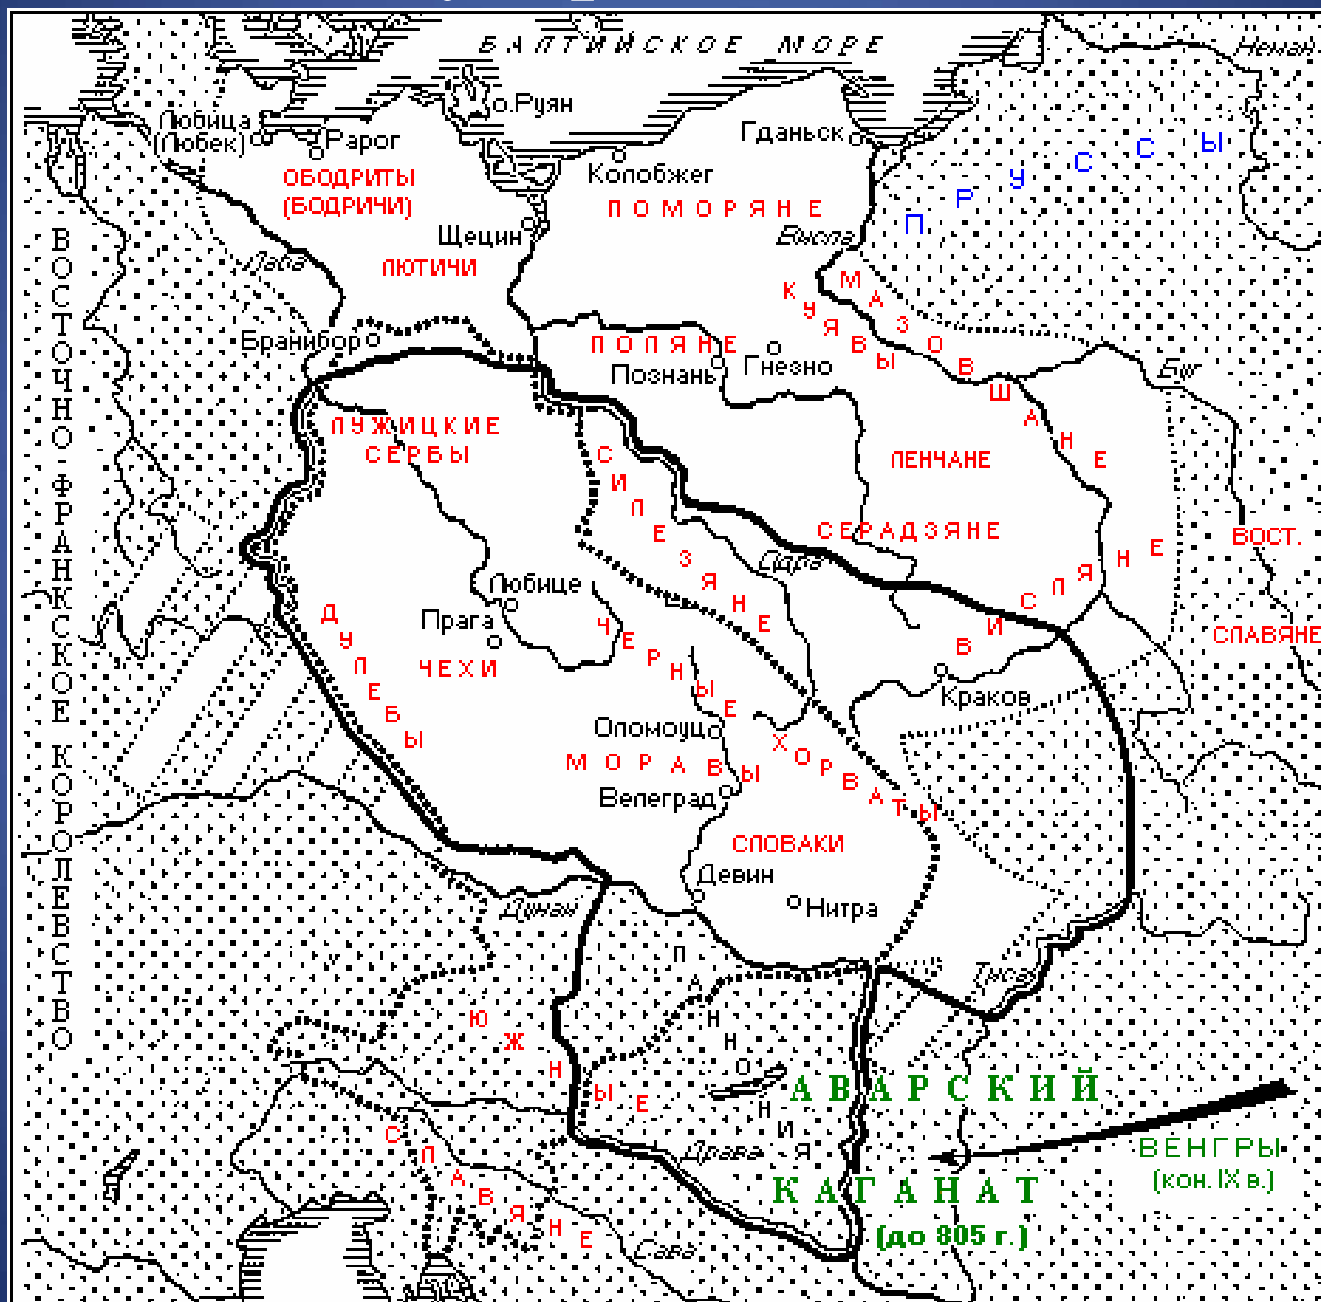

Чехия в эпоху средневековья

Европа в начале новой эры

Государство Само

Великая Моравия

Динамика территории Великой Моравии

Болеслав I Храбрый

Чешско-польское государство Болеслава I

Государство Болеслава I

Чехия в XIII в.

Чехия в XIII в.

Чехия в XIV в.

Чехия в составе Священной Римской империи

Гуситские войны в Чехии