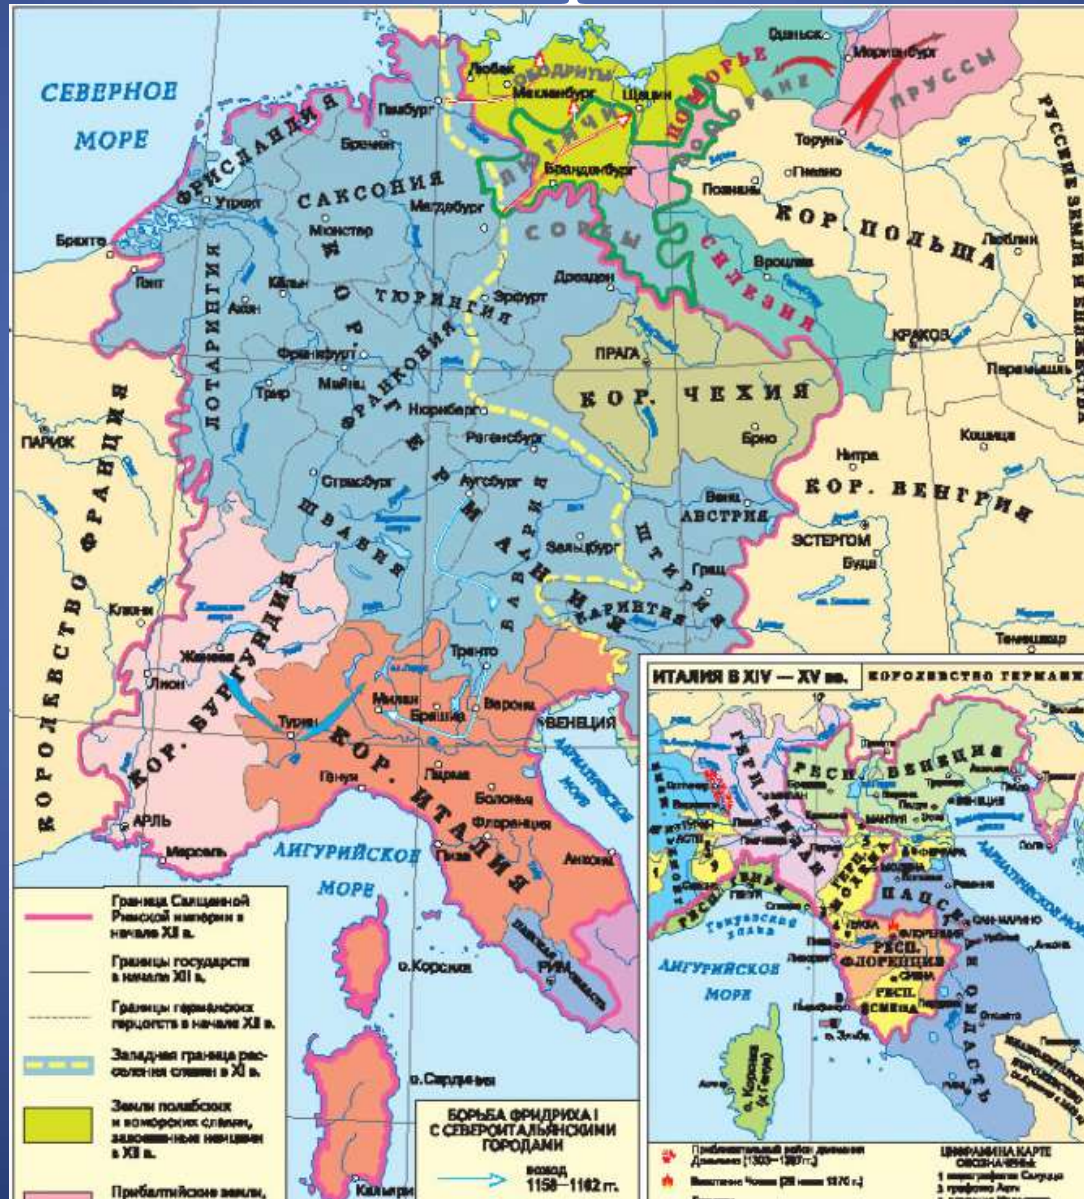

Чехия в эпоху средневековья

Европа в начале новой эры

Государство Само

Великая Моравия

Динамика территории Великой Моравии

Болеслав I Храбрый

Чешско-польское государство Болеслава I

Государство Болеслава I

Чехия в XIII в.

Чехия в XIII в.

Чехия в XIV в.

Чехия в составе Священной Римской империи

Гуситские войны в Чехии