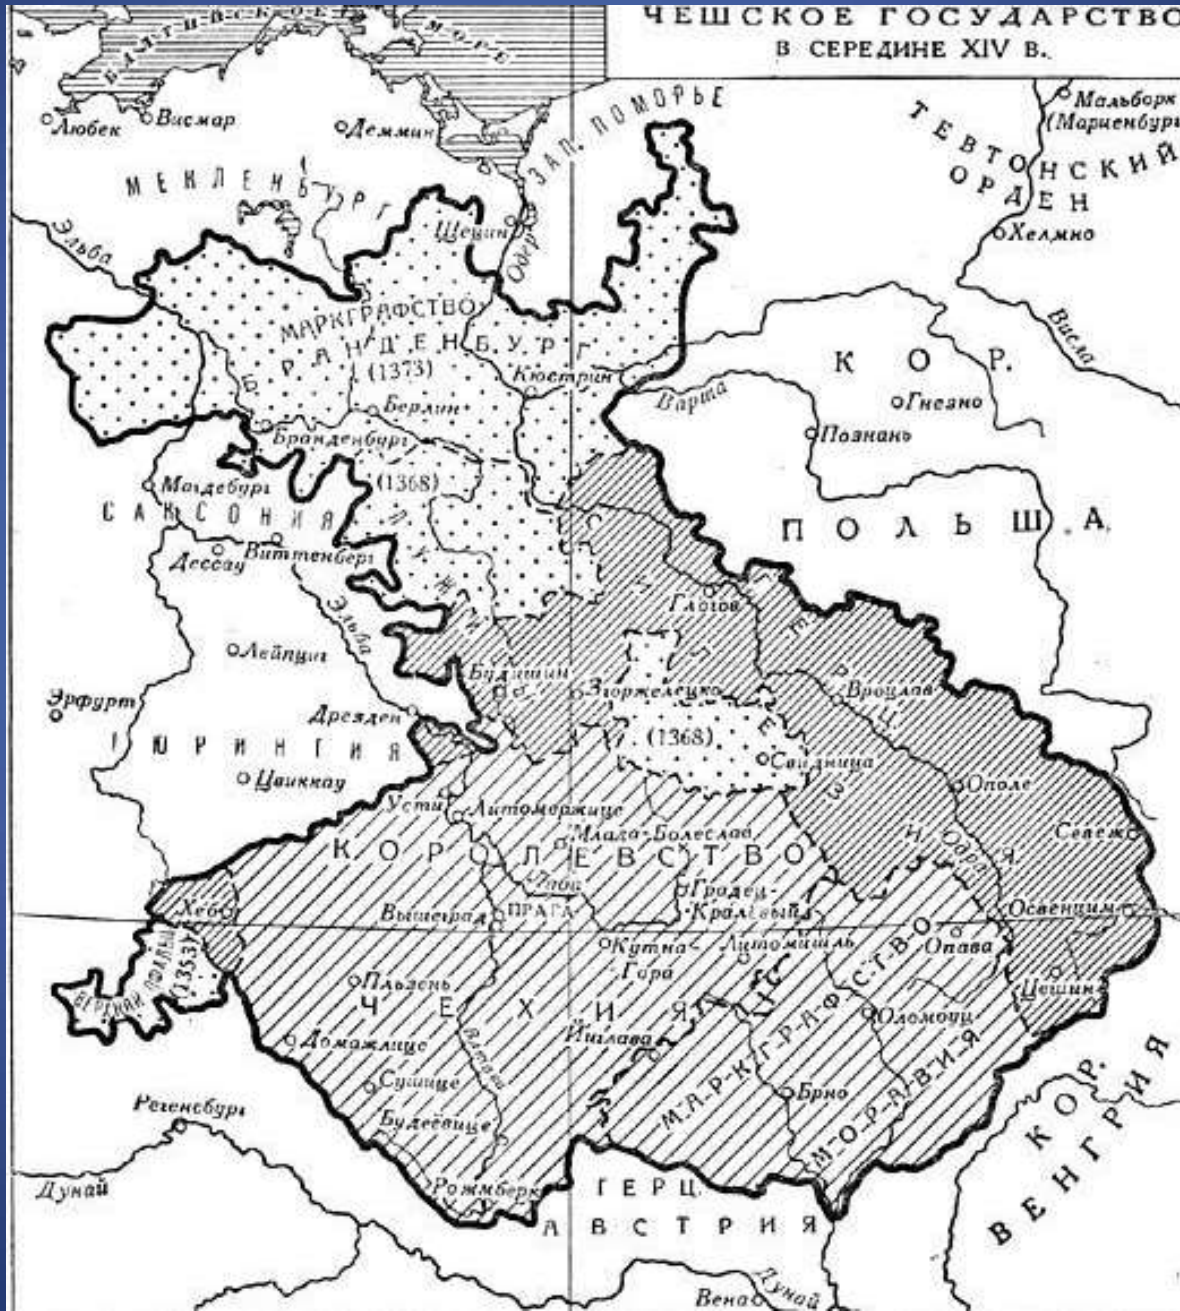

Чехия в эпоху средневековья

Европа в начале новой эры

Государство Само

Великая Моравия

Динамика территории Великой Моравии

Болеслав I Храбрый

Чешско-польское государство Болеслава I

Государство Болеслава I

Чехия в XIII в.

Чехия в XIII в.

Чехия в XIV в.

Чехия в составе Священной Римской империи

Гуситские войны в Чехии